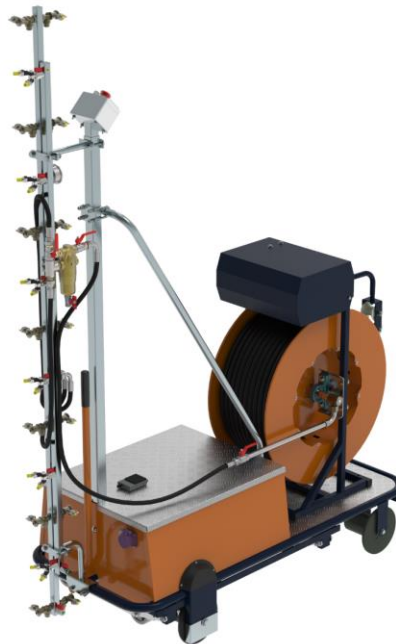

Spray trolley

INFORMATION FOOT SWITCH
JULI 2020 VERSION: BHM202007A

Berg Hortimotive
Burg. Crezeelaan 42a
2678 KZ De Lier
The Netherlands

Phone +31 (0)174-517 700
info@berghortimotive.com
berghortimotive.com