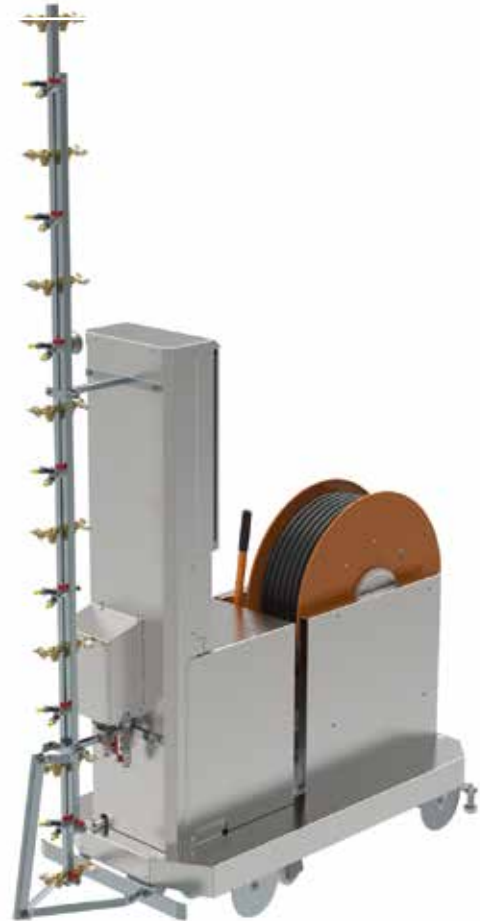

Wij bieden u:

- Uniforme spuitkwaliteit
- Betrouwbaar & flexibel systeem
- Gebruiksvriendelijke bediening
- Geschikt voor intensief gebruik

Met de Meto spuitrobot kunt u vertrouwen op de hoogst haalbare spuitintensiteit. Het design van de robot is gericht op gebruiksvriendelijkheid, zowel de bediening als voor uitvoeren van onderhoudswerkzaamheden. De spuitrobot is uitgerust met twee spuitbomen die apart aangestuurd worden. Eén spuitboom gericht op het gewas en de ander op de gevel. Door deze opstelling bereikt u een optimale bescherming van uw gewas. Ook met het oog op de gezondheid van uw medewerkers is de Meto de juiste keuze. Uw medewerker hoeft het gewas niet te betreden tijdens de spuitwerkzaamheden.

Berg Hortimotive

Burg, Crezeelaan 42a | 2678 KZ De Lier | Nederland
T +31 (0)174 - 51 77 00 | sales@berghortimotive.nl

www.berghortimotive.nl

Meto spuitrobot

Indien gewenst, kan de Meto voorzien worden van accuwisselset. Hierdoor kan de rijcapaciteit verdubbelen

De touchscreen bediening is eenvoudig en meerdere talen verkrijgbaar. Engels, Nederlands, Duits, Frans, Spaans, Pools en Russisch. Andere talen op aanvraag

In combinatie met de Trans, kan de Meto zich automatisch verplaatsen van pad naar pad

Door gebruik van verschillende nozzels en 2 spuitbomen is de verspreiding op het gewas optimaal

Technische specificatie METO spuitrobot

Lengte	(cm)	170
Breedte	(cm)	HOH + 16
Lengte slang ½"	(m)	max. 200
Motorvermogen	(kW)	0.37
Gewicht	(kg)	335
Max. snelheid	(m/min)	70
Batterijen	(V/Ah)	24/110
Spoorbreedte	(cm)	42 - 80
Touchscreen talen		EN, NL, DE, FR, ES, PL, RU